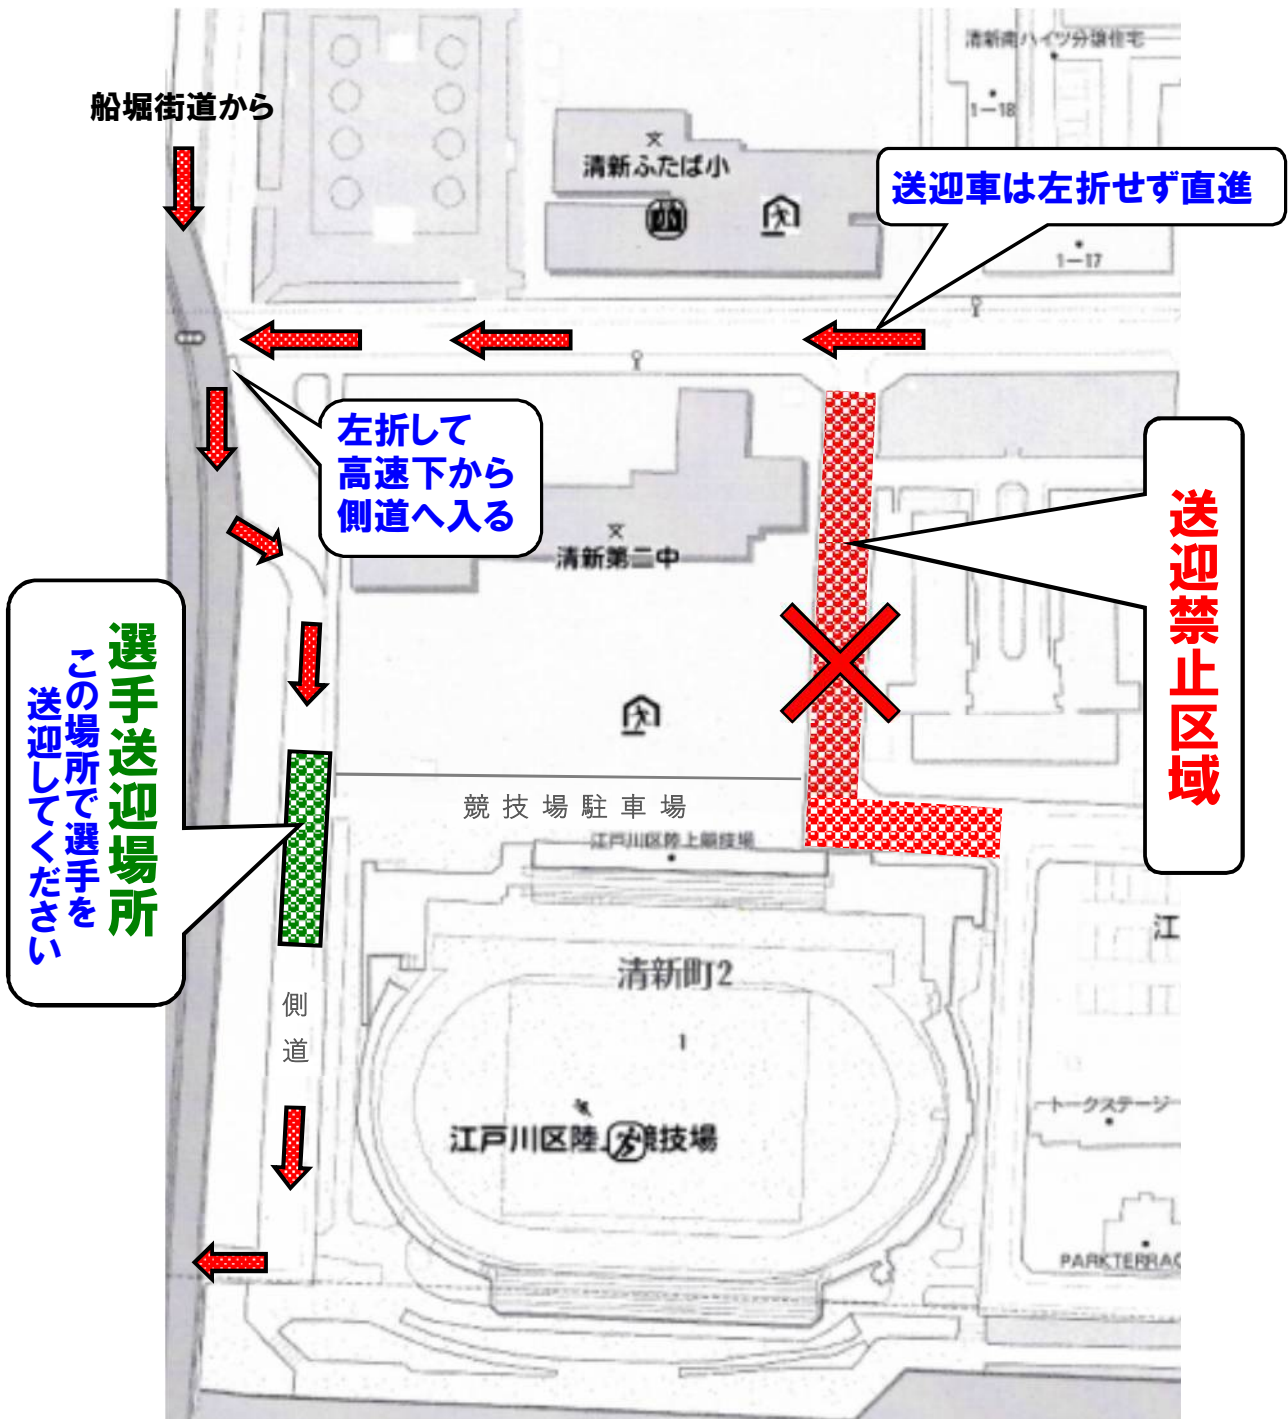

車での選手送迎注意地図

下記事項を守っていただけませんと、競技場の北東側にある住宅の住民からの苦情への対応で、競技運営に支障をきたします。

各中学校の顧問の先生ならびにクラブチームの責任者から、該当保護者と生徒へ下記の事項について周知・徹底をお願いいたします。

競技場配置図 (江戸川区陸上競技場)